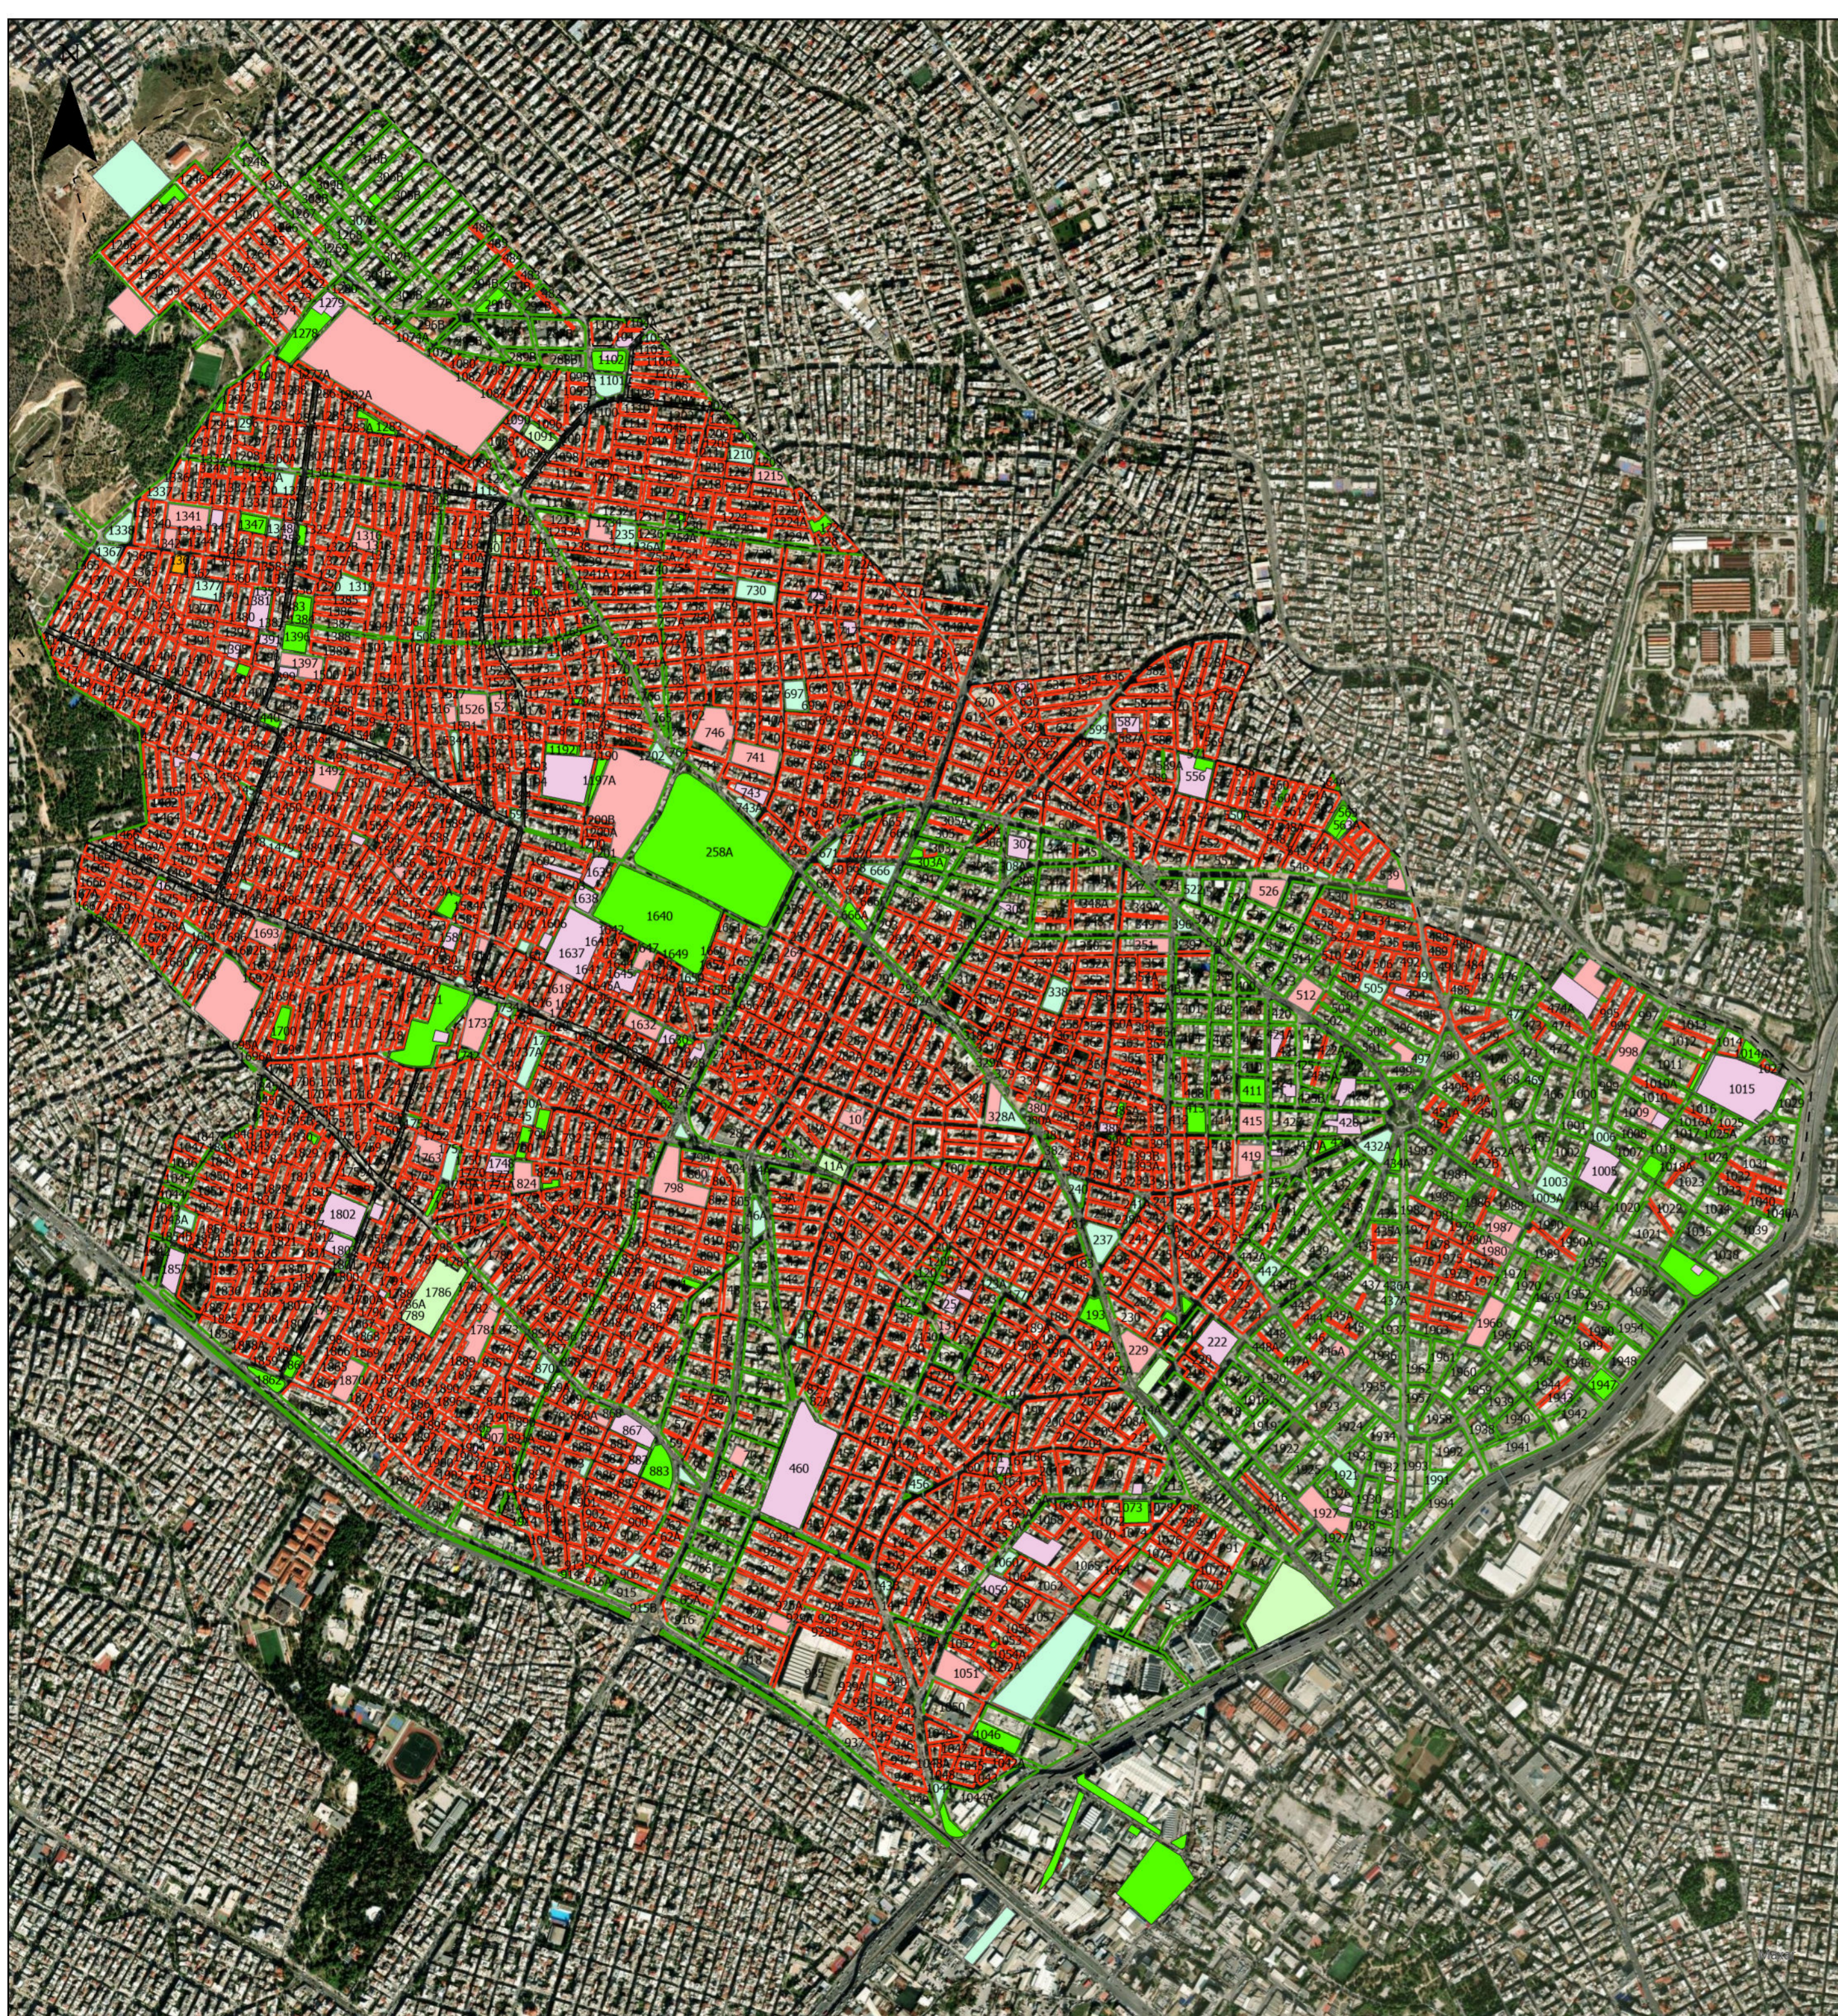

ΠΑΡΑΡΤΗΜΑ

Υπόμνημα

- Οικοδομικά Τετράγωνα
- Ελεύθεροι Χώροι - Αστικό Πράσινο
- Ελεύθεροι Χώροι - Αστικό Πράσινο Κοινοφελείς Λειτουργίες
- Κοινοφελείς Εξυπηρετήσεις
- Ρυμοτομική Γραμμή
- Ταυτόσημες Ρυμοτομική και Οικοδομική
- Ταυτόσημες ΡΓ με ΟΓ με ιδιότητα στοάς (εξωτερική γραμμή)

ΔΗΜΟΣ ΠΕΡΙΣΤΕΡΙΟΥ

ΕΠΙΧΕΙΡΗΣΙΑΚΟ ΣΧΕΔΙΟ ΓΙΑ ΤΗΝ ΕΞΑΣΦΑΛΙΣΗ ΤΩΝ ΚΟΙΝΟΧΡΗΣΤΩΝ ΧΩΡΩΝ & ΚΟΙΝΩΦΕΛΩΝ ΧΩΡΩΝ (Ε.Σ.Ε.Κ.Κ)

Αρ. Σχεδίου:
B.1.1.

ΚΟΙΝΟΧΡΗΣΤΟΙ ΚΑΙ ΚΟΙΝΩΦΕΛΕΙΣ ΧΩΡΟΙ

ΚΛΙΜΑΚΑ:
1:12.000

ΘΕΣΗ:
**ΔΗΜΟΣ ΠΕΡΙΣΤΕΡΙΟΥ
ΕΓΚ. ΡΥΜ. ΣΧΕΔΙΟ ΠΕΡΙΣΤΕΡΙΟΥ**