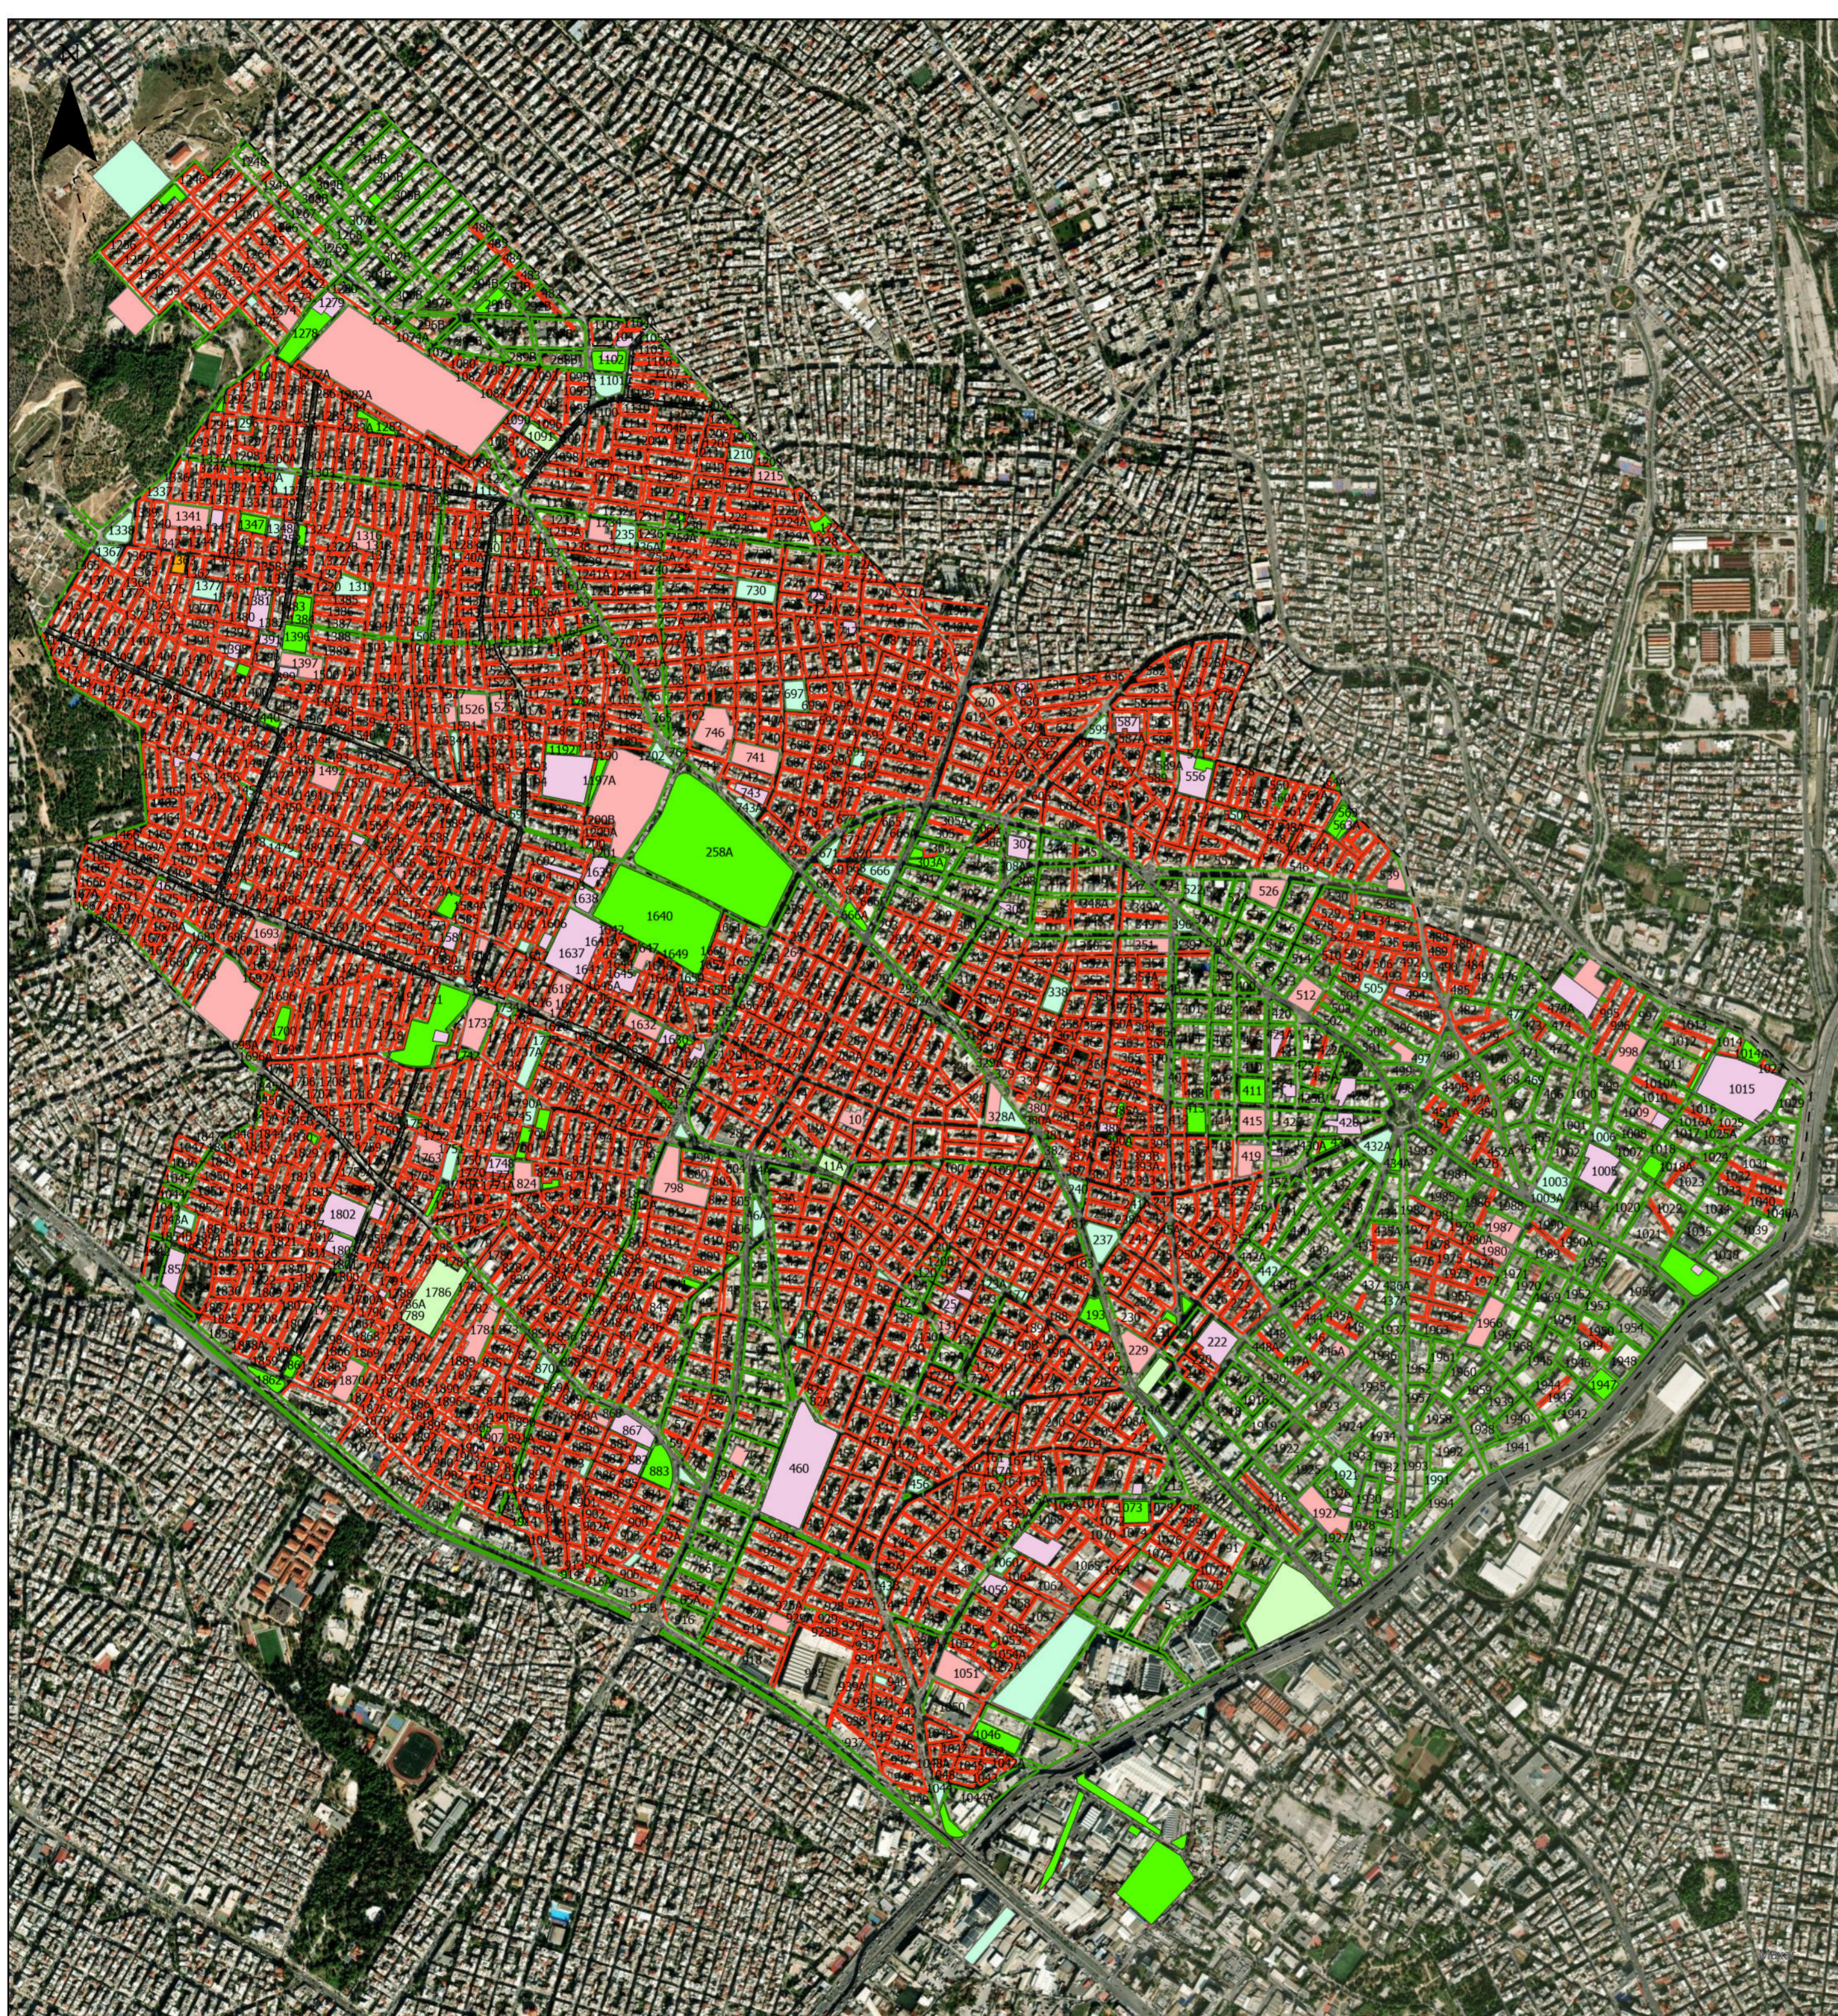

Υπόμνημα

- Οικοδομικά Τετράγωνα
- Εκτός Σχεδίου
- Ελεύθεροι χώροι - Αστικό Πράσινο
- Ελεύθεροι χώροι - Αστικό Πράσινο Κοινοφελείς εξυπηρητήσεις
- Κοινοφελείς εξυπηρητήσεις
- Ρυμοτομική Γραμμή
- Ταυτόσημες Ρυμοτομική και Οικοδομική
- Ταυτόσημες ΡΓ με ΟΓ με ιδιότητα στοάς (εξωτερική γραμμή)

ΔΗΜΟΣ ΠΕΡΙΣΤΕΡΙΟΥ

ΕΠΙΧΕΙΡΗΣΙΑΚΟ ΣΧΕΔΙΟ ΓΙΑ ΤΗΝ ΕΞΑΣΦΑΛΙΣΗ ΤΩΝ ΚΟΙΝΟΧΡΗΣΤΩΝ ΧΩΡΩΝ & ΚΟΙΝΩΦΕΛΩΝ ΧΩΡΩΝ (Ε.Σ.Ε.Κ.Κ)

Αρ. Σχεδίου:
B.1.2.

ΚΟΙΝΟΧΡΗΣΤΟΙ ΚΑΙ ΚΟΙΝΩΦΕΛΕΙΣ ΧΩΡΟΙ

ΚΛΙΜΑΚΑ:
1:12.000

ΘΕΣΗ:
**ΔΗΜΟΣ ΠΕΡΙΣΤΕΡΙΟΥ
ΕΓΚ. ΡΥΜ. ΣΧΕΔΙΟ ΠΕΡΙΣΤΕΡΙΟΥ**